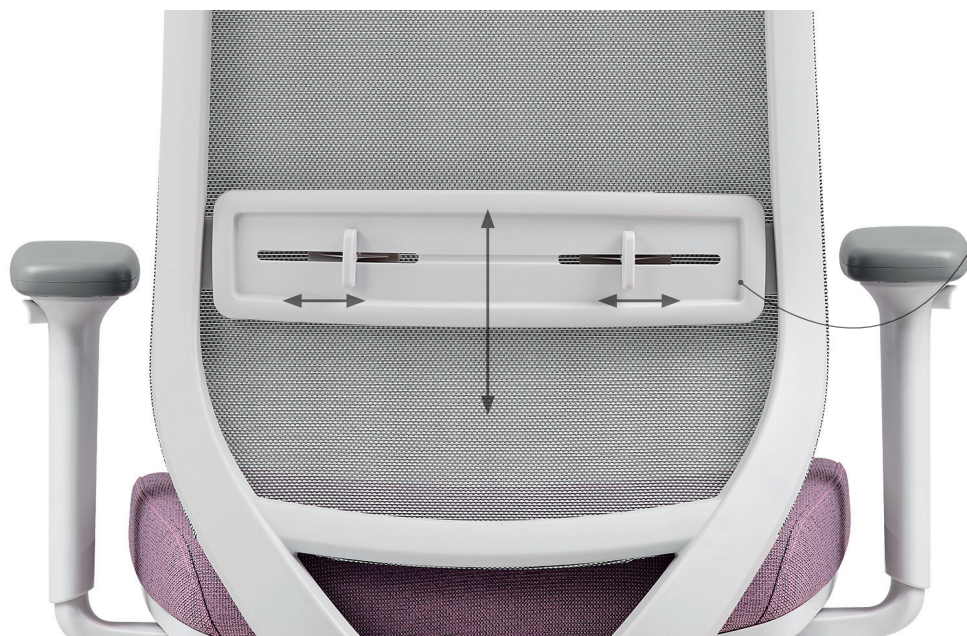

Mécanisme synchrone blocable en 3 positions

Réglage automatique de la tension de bascule

Translation d'assise

Mousse injectée à 55Kg/m³

Accoudoirs 3D

Appui-tête réglable en hauteur et pivotant

Soutien lombaire réglable 2D
en hauteur et largeur.

TECSY DESSINATEUR

Mousse injectée à 55Kg/m³

Accoudoirs 1D

Réglage manuel de la tension de bascule

Soutien lombaire réglable en hauteur

Mécanisme synchrone blocable en 1 position

Repose pieds métallique réglable en hauteur

Roulettes auto-bloquantes

TECSY ALTO

Mécanisme
synchrone
blocable
3 positions

Réglage
automatique
de la tension
de bascule

**Translation
d'assise**

**Dossier
réglable
en hauteur**

Accoudoirs
3D

Appui-tête
réglable en
hauteur

TECSY PLATINIUM

Fauteuil en maille 3D très confortable gris métallisé

Mécanisme synchrone blocable 3 positions

Réglage automatique de la tension de bascule

Translation d'assise

Accoudoirs 3D

Assise en mousse injectée (55Kg/m³)